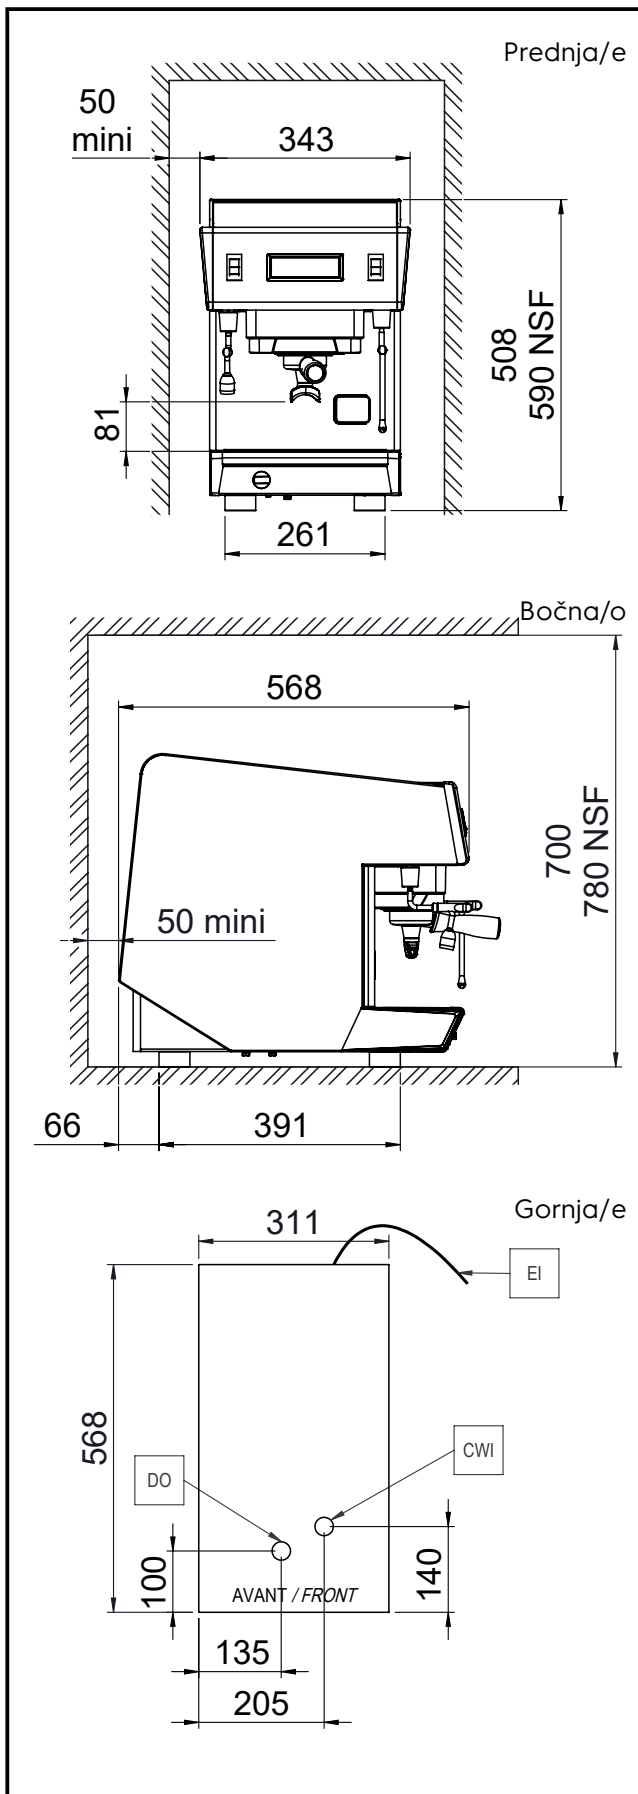

Električki

Napon napajanja:
602627 (CLASSIC1) 230 V/1N ph/50/60 Hz
Spojeno opterećenje: 3 kW
Vrsta utikača:

Voda:

Temperatura hladne vode
(min/maks): 5 / 60 °C

Ključne informacije:

Vanjske dimenzije, širina: 343 mm
Vanjske dimenzije, dubina: 568 mm
Vanjske dimenzije, visina: 508 mm
Neto težina: 41 kg
Transportni volumen: 0.32 m³

Održivost

Potrošnja struje: 13 Amps